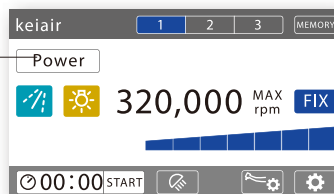

9/20まで

keiair (ケイエア)

ヘッド部に搭載したセンサー制御により、従来タービンでは不可能だった一定速度の維持が実現。
エアタービンの軽さや繊細さはそのままに、高いトルクと安定したスピード感で、効率的で思い通りの操作が可能に。

Powerモード

「Power」モードは、負荷がかかる
とフィードバックのエアを增量
し、トルクを自動でアシスト。一定
速度の維持が実現します。

6万から32万回転の任意調節

クラウンやブリッジの除去、支台
歯形成、フィニッシングなどにおい
ても、5倍速ハンドピースに近いス
ピード感でお使いいただけます。

38gの軽量コンパクト

38gと非常に軽量なので、手指へ
の負担を軽減。コンパクトな形状
で女性ドクターにもおすすめです。

モード切り替え

keiair はマイクロモーターのように回転数を維持する「Power」モードと、エアタービンのように負荷に応じて回転速度が変化する「Tactile モード」、またそれぞれの設定を細かく記録したメモリ3種類ずつを簡単に切り替えられます。