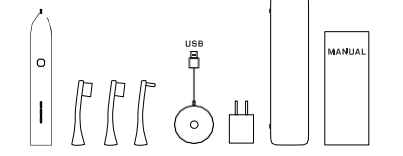

TOOTHBRUSH

歯ブラシ
 カーボンブラシ採用の日
 向小次郎エディション特
 別な2本セット。

クラブボックスブラックイズホワイト日
 向小次郎エディション
 黒のカーボンブラシ毛と弾力性のある白
 のブラシ毛のコンビネーション。

TRAVEL SET

トラベルセット
 6つのフレーバースト&
 大空翼デザインの
 トラベルケース付のセット。

クラブボックスビーユー
 トラベルセット 大空翼コラボモデル (6個入り)

- 内容物
- 歯ブラシ ×1
 - 歯みがき 10mL ×1
 - 歯間ブラシホルダー ×1
 - 歯間ブラシ ×2

HYDROSONIC PRO

SONIC TOOTHBRUSH

音波式電動歯ブラシ
 目指したのは誰でも歯ブラシの
 効果を最大限に発揮できること。

クラブボックス 音波式電動歯ブラシ
 ハイドロソニックプロ 大空翼コラボモデル **歯科専売**

- 内容物
- ハンドル ×1
 - パワーブラシヘッド (歯ブラシ) ×1
 - センシティブブラシヘッド (歯ブラシ) ×1
 - シングルブラシヘッド (歯ブラシ) ×1
 - USB ケーブル付充電器 ×1
 - USB プラグ ×1
 - トラベルケース ×1
 - 取扱説明書 ×1

大空翼デザイン
 電動歯ブラシ &
 トラベルケース

● 3つのブラシヘッド
 さまざまな口腔環境*で安定した性能を発揮

パワー ブラシヘッド
 しっかりワフルな毛質 歯ぐき
 の方へ

センシティブ ブラシヘッド
 非常に柔らかい毛質 歯ぐき
 炎あたる方へ

シングル ブラシヘッド
 リスク領域の
 アプローチ

*センシティブブラシヘッド / シングルブラシヘッド使用時

- 1つのボタンでかんたん操作
- 口腔環境に合わせて選べる 7つの音波振動レベル