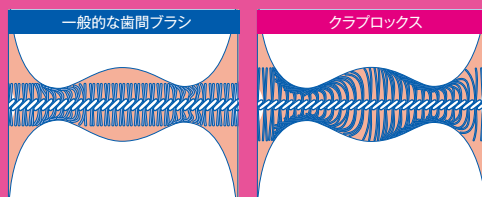

ハンドルは8角形。誰にでも持ちやすく正しい角度で磨けます。

ハンドルは45°角。自然に把持すれば、歯頸部の効果的なブラッシングができます。

7,600* 本の高密度/超極細毛が隙間なく、プラークをしっかり除去します。

クラブボックスの歯ブラシは一般的なブラシに比べ、最大10倍の高密度植毛によって、効果的にプラークを取り除きます。

*CURAPROX CSスマートの場合

歯間ブラシ

IAプローブ*で歯間を測定し、患者様の歯間ごとに最適な歯間ブラシを提案。

歯間のサイズは人によっても部位によっても違うので、歯間ごとのサイズを適切に把握することを目指しました。

*IAプローブ：インターデンタルアクセスプローブ

歯ブラシでは磨けない歯と歯の間をわずか1ストロークで磨きます。

クラブボックスの歯間ブラシは一般的なブラシに比べ、ブラシ毛が効果的に歯間部内の凹凸を満たし、プラークをしっかりと除去します。

「柔らかいブラシ毛」で大好評頂いてます
クラブボックスの電動歯ブラシ