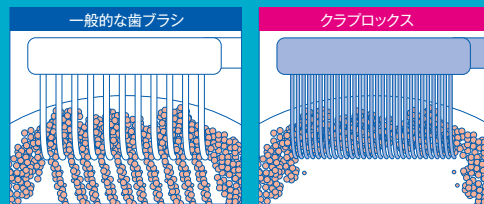

ハンドルは8角形。誰にでも持ちやすく正しい角度で磨けます。

ハンドルは45°角。自然に把持すれば、歯頸部の効果的なブラッシングができます。

7,600* 本の高密度/超極細毛が隙間なく、プラークをしっかり除去します。

クラブボックスの歯ブラシは一般的なブラシに比べ、最大10倍の高密度植毛によって、効果的にプラークを取り除きます。

*CURAPROX CSスマートの場合

歯間ブラシ

IAプローブ*で歯間を測定し、患者様の歯間ごとに最適な歯間ブラシを提案。

歯間のサイズは人によっても部位によっても違うので、歯間ごとのサイズを適切に把握することを目指しました。

*IAプローブ：インターデンタルアクセスプローブ

歯ブラシでは磨けない歯と歯の間をわずか1ストロークで磨きます。

クラブボックスの歯間ブラシは一般的なブラシに比べ、ブラシ毛が効果的に歯間部内の凹凸を満たし、プラークをしっかりと除去します。

「柔らかいブラシ毛」で大好評頂いてます
クラブボックスの電動歯ブラシ